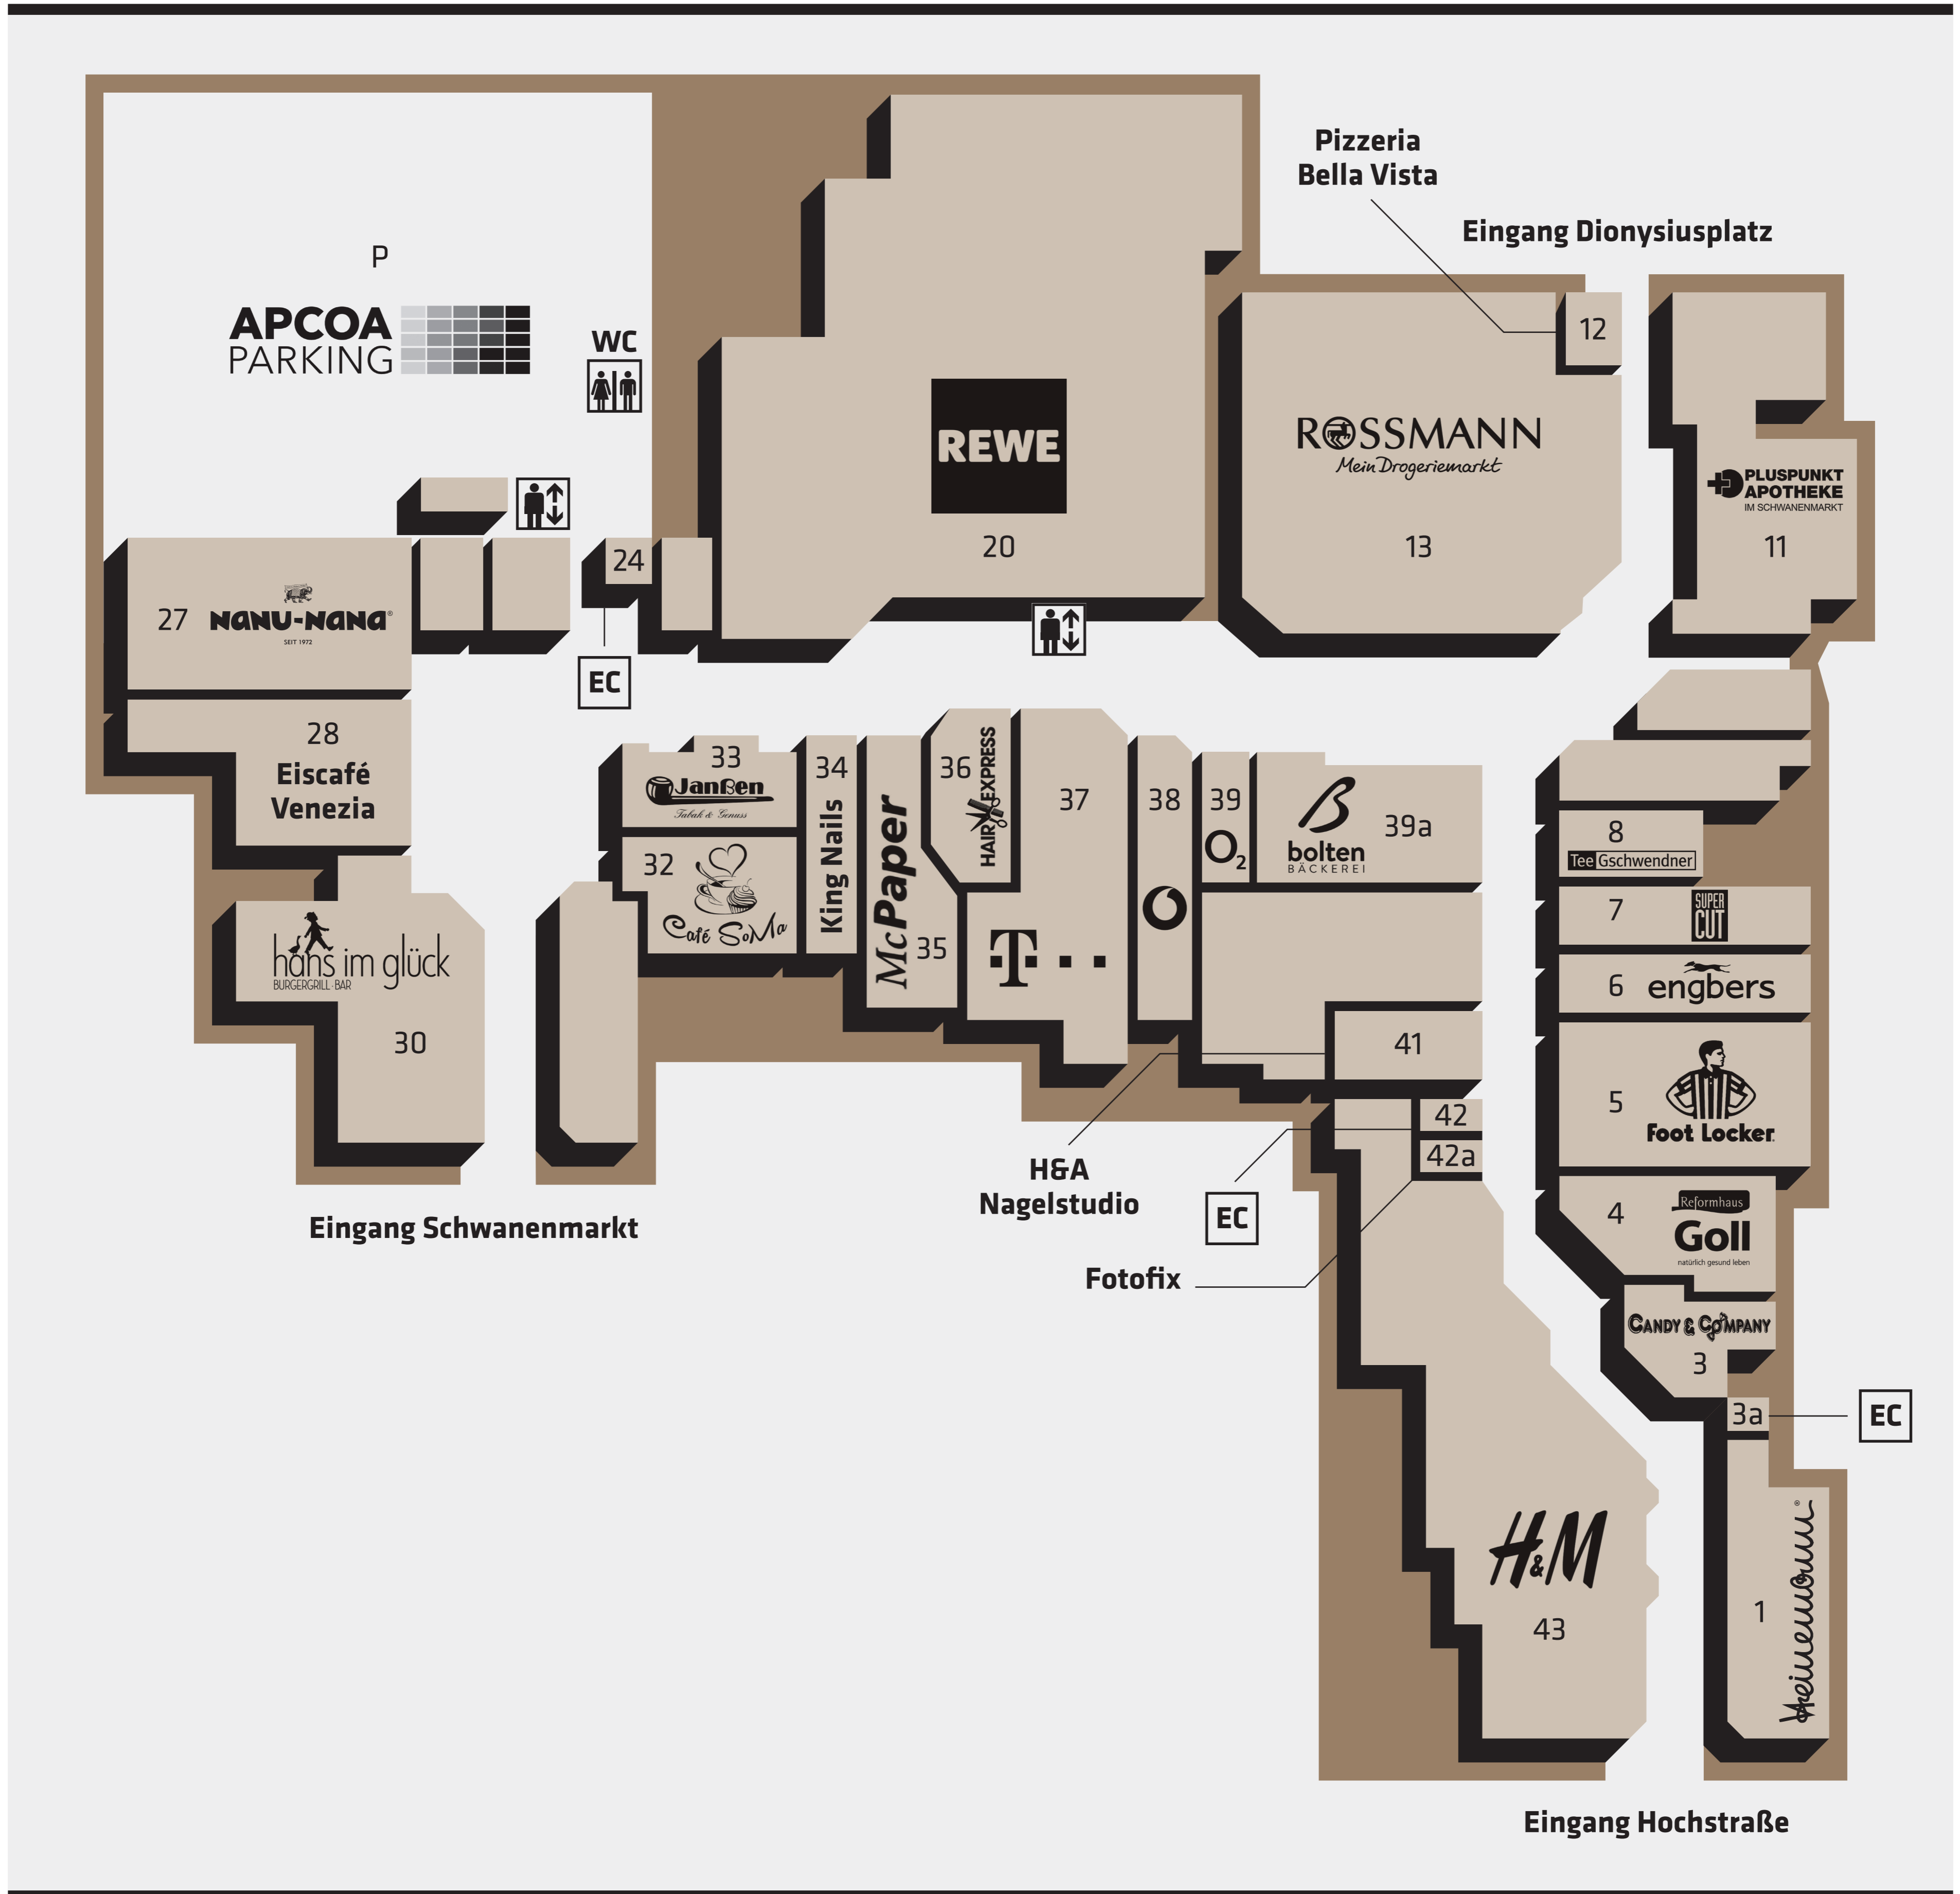

# SCHWANENMARKT

Das Herz der Stadt.

## Legende

Food	Mode	Wohnen & Unterhaltung	Beauty	Dienstleistungen
<ul style="list-style-type: none"> <li>1 Heinemann, Café &amp; Confiserie</li> <li>3 Candy &amp; Company, Süßwaren</li> <li>4 Reformhaus Goll</li> <li>8 Tee Gschwendner</li> <li>12 Pizzeria Bella Vista</li> <li>20 REWE</li> <li>28 Eiscafé Venezia</li> <li>30 Hans im Glück, Burgergrill &amp; Bar</li> <li>32 Café SoMa</li> <li>33 Tabak Janßen, Tabak/Wein</li> <li>39a Bäckerei Bolten</li> </ul>	<ul style="list-style-type: none"> <li>5 Foot Locker, Schuhe</li> <li>6 Engbers, Mode</li> <li>43 H&amp;M, Mode</li> </ul>	<ul style="list-style-type: none"> <li>27 Nanu-Nana, Deko</li> <li>35 McPaper, Bürobedarf</li> <li>37 Telekom, Mobile</li> <li>38 Vodafone, Mobile</li> <li>39 O2, Mobile</li> </ul>	<ul style="list-style-type: none"> <li>7 Super Cut, Friseur</li> <li>13 Rossmann, Drogerie</li> <li>34 King Nails, Nagelstudio</li> <li>36 Hair Express, Friseur</li> <li>41 H&amp;A Nagelstudio</li> </ul>	<ul style="list-style-type: none"> <li>P Apcoa Parking</li> <li>9 Picture People, Fotograf</li> <li>11 Pluspunkt Apotheke</li> <li>42a Fotofix, Fotoautomat</li> </ul> <p>Geldautomaten:</p> <ul style="list-style-type: none"> <li>3a Postbank</li> <li>24 Sparkasse</li> <li>42 Volksbank</li> </ul>